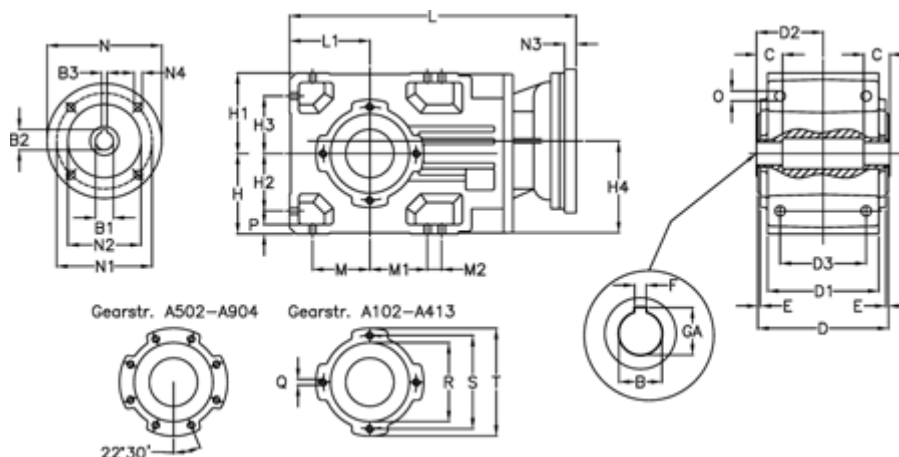

Varenummer: 296003520184225  
 Beskrivelse: Keglehjulsgear A353UH35-201,8-P71B5

## Mål

B	= 35	D2 = 88.5	H3 = 73.0	N1 = 130	S = 130
B1	= 14	D3 = 135	H4 = 114.0	N2 = 110	T = 150
B2	= 16.3	E = 3.5	L = 417.0	N3 = 5	
B3	= 5	F = 12	L1 = 100	N4 = M8x16	
Betegnelse	= A353 UH35-xx P71 B5	GA = 38.3	M = 73.0	O = 12.0	
C	= 70	H = 100	M1 = 73.0	P = 11	
D	= 173	H1 = 100	M2 = 11	Q = M10x17	
D1	= 166	H2 = 73.0	N = 160	R = 110	